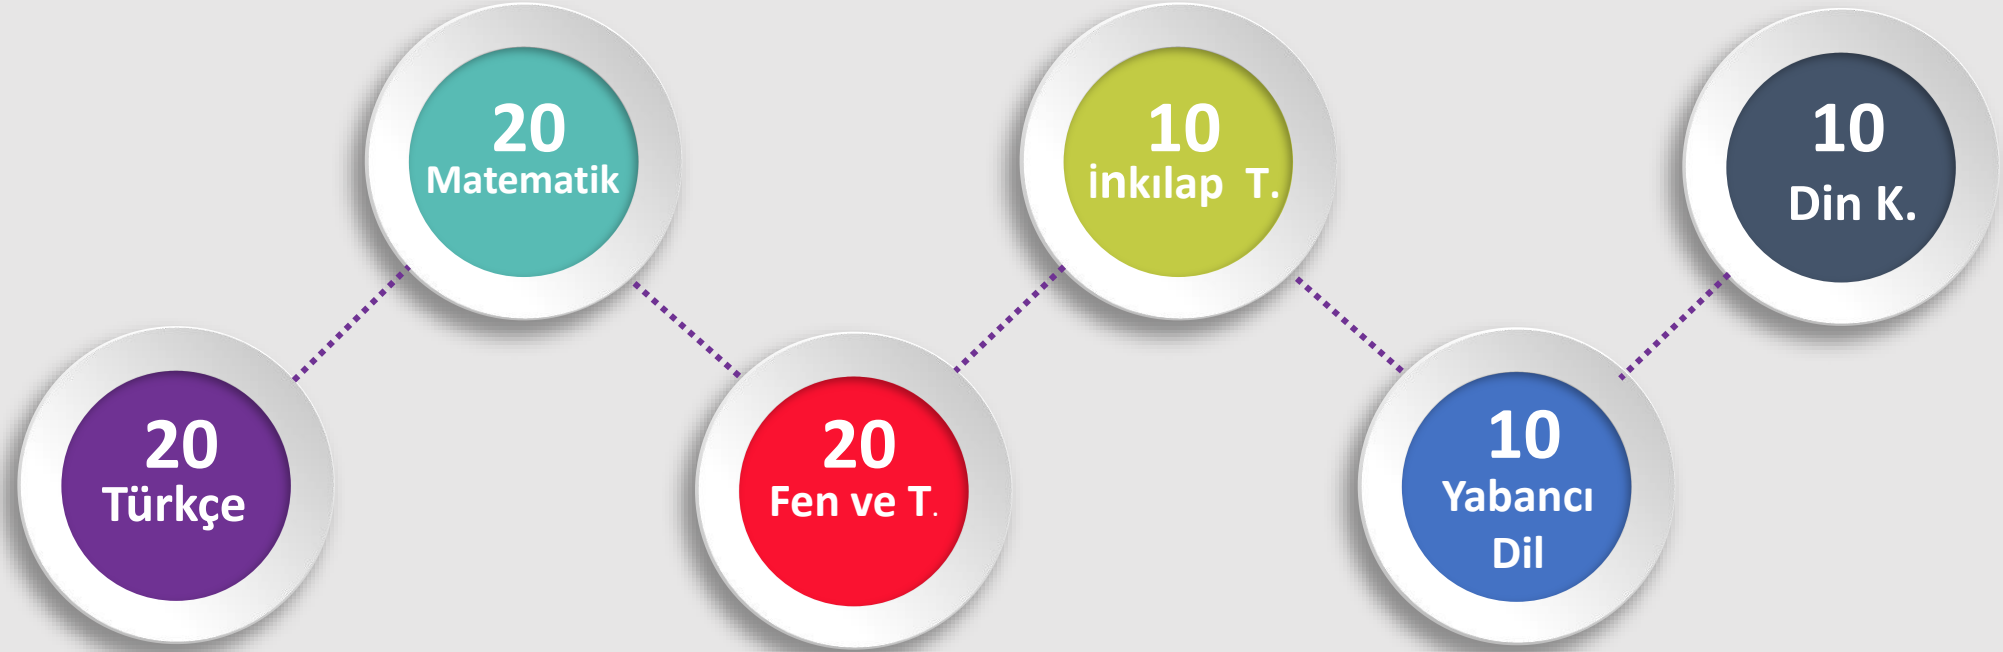

HANGİ DERSTEN KAÇ SORU ÇIKACAK?

Log
o